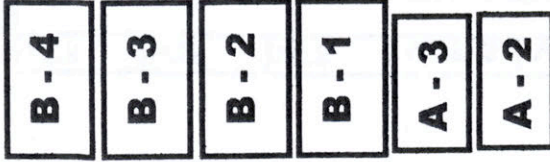

**2017 Waupun Truck-N-Show  
Outside Vendor Map**

**Space Prices**

- A \$250
- B \$1,250
- C \$1,750
- D \$2,200

**SPRING STREET**