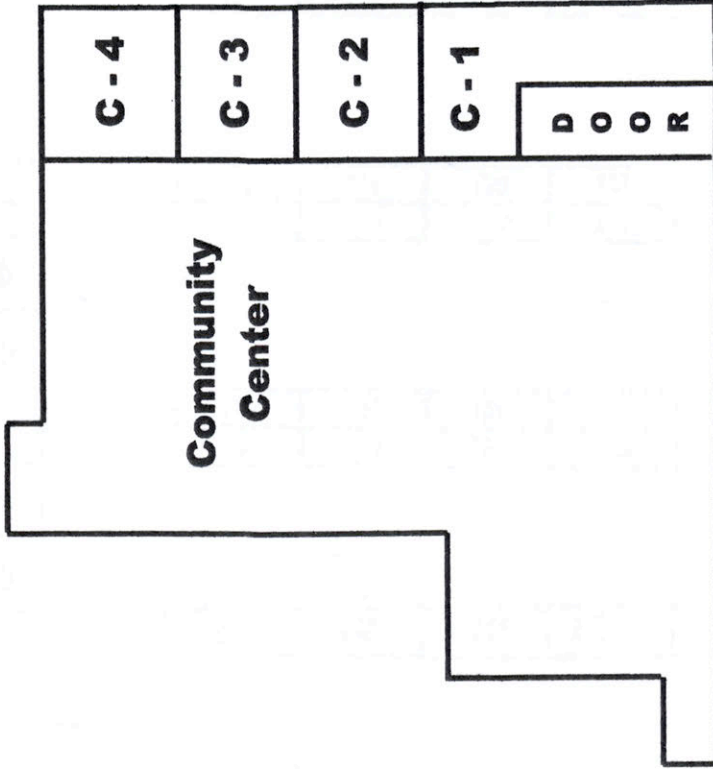

**2017 Waupun Truck-N-Show  
Outside Vendor Map**

**Space Prices**

- A \$250
- B \$1,250
- C \$1,750
- D \$2,200

**SPRING STREET**